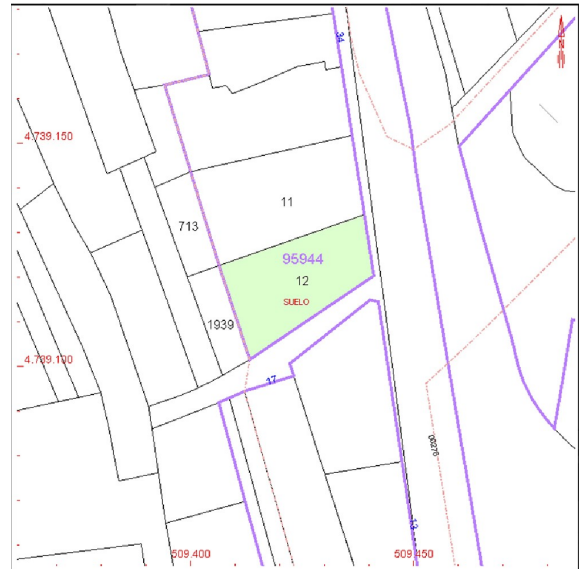

REF: 00000000
TIPO DE INMUEBLE: Fincas
SUBTIPO: SOLAR
ESTADO: Disponible
OPERACIÓN: Comprar
POBLACIÓN: NOIA (15200)
DIRECCIÓN:
Lugar de Orro
DESCRIPCIÓN:
TERRENO EDIFICABLE-en Orro-Noia
PRECIO: Consultar
SUPERFICIE ÚTIL: 591 m2
SUPER. PARCELA: 591 m2
Ubicación GPS(Lat/Lon): 42.8045883 -8.8845682

OTRAS CARACTERÍSTICAS:

*Edificable

DESCRIPCIÓN:

SE VENDE, terreno edificable para vivienda unifamiliar.
Superficie bruta: 591m2
Frente a carretera de unos 13 metros y a pista lateral de unos 33 metros.
Fondo de unos 33 metros.

-Ficha informativa superficies aproximadas
-Impuestos no incluidos
-Cita previa para visitas inmueble

-Este anuncio no es vinculante, puede
Contener errores, se muestra a título
Informativo y no contractual