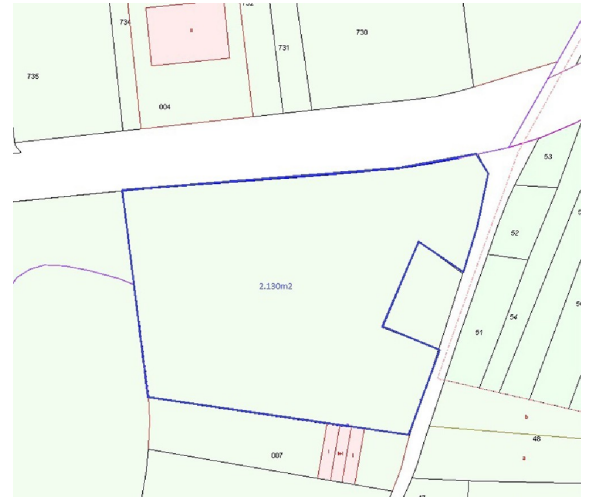

REF: 00000000
TIPO DE INMUEBLE: Fincas
SUBTIPO: SOLAR
ESTADO: Disponible
OPERACIÓN: Comprar
POBLACIÓN: LOUSAME (15216)
DIRECCIÓN:
Aldea de Carantoña
DESCRIPCIÓN:
SOLAR EDIFICABLE-en Lousame
PRECIO: Consultar
SUPERFICIE ÚTIL: 2130 m2
SUPER. PARCELA: 2130 m2
Ubicación GPS(Lat/Lon): 42.7462502 -8.8634024

OTRAS CARACTERÍSTICAS:

*Edificable

DESCRIPCIÓN:

SE VENDE, Finca edificable en aldea de Carantoña, para vivienda unifamiliar, de una superficie de 2.130m2, edificable según PXOM Lousame. Frente a carretera de 60 metros.
Registrada.