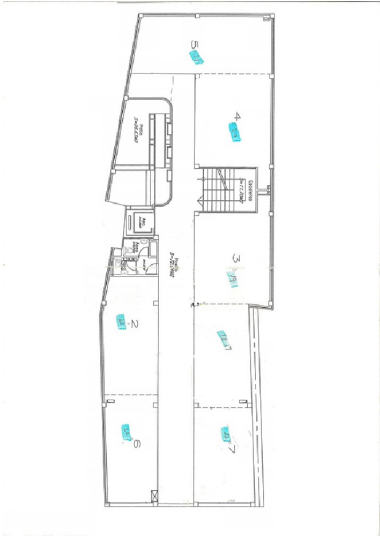

Inmobiliaria Noela
www.inmonoela.com
info@inmonoela.com
Tel : (+34) 981 822 554
Fax : (+34)

REF: 00000000
TIPO DE INMUEBLE:
SUBTIPO: Baixo comercial
ESTADO: Disponible
OPERACIÓN: Mercar
POBLACIÓN: NOIA (15200)
DIRECCIÓN:
Rua Comercio
DESCRIPCIÓN:

PREZO: Consultar
SUPERFICIE ÚTIL: 27 m2
Nº BAÑOS: 1

OUTRAS CARACTERÍSTICAS:

*Ascensor

DESCRIPCIÓN:

Inmobiliaria Noela
www.inmonoela.com
info@inmonoela.com
Tel : (+34) 981 822 554
Fax : (+34)