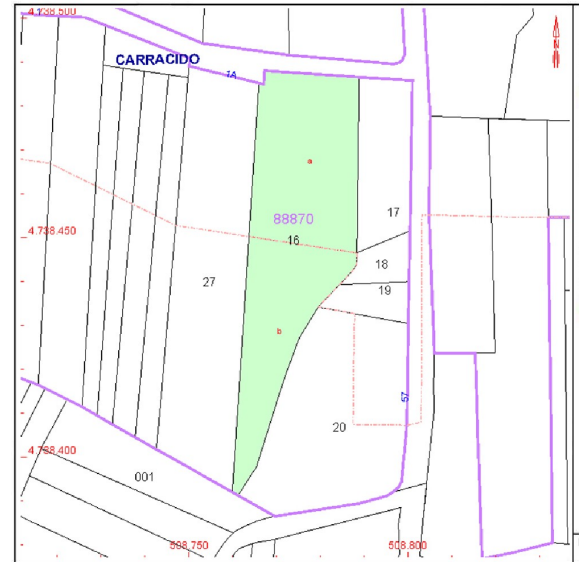

REF: 00000000  
TIPO DE INMUEBLE: Fincas  
SUBTIPO: SOLAR  
ESTADO: Disponible  
OPERACIÓN: Comprar  
POBLACIÓN: NOIA (15200)  
DIRECCIÓN:  
Lugar de Carracido-A Barquiña  
DESCRIPCIÓN:  
SOLAR EDIFICABLE en A Barquiña, Noia  
PRECIO: Consultar  
SUPERFICIE ÚTIL: 1600 m2  
SUPER. PARCELA: 1600 m2  
SUPER. PATIO: 1600 m2  
Ubicación GPS(Lat/Lon): 42.7988281 -8.8926506

OTRAS CARACTERÍSTICAS:

\*Edificable

DESCRIPCIÓN:

SOLAR de 1.600m2 , en el lugar de Carracido.  
son edificables 900m2, para vivienda unifamiliar.  
Frente a carretera de 21metros  
Servicios de luz, agua, y saneamiento municipal (sin acometidas)  
Registrada.