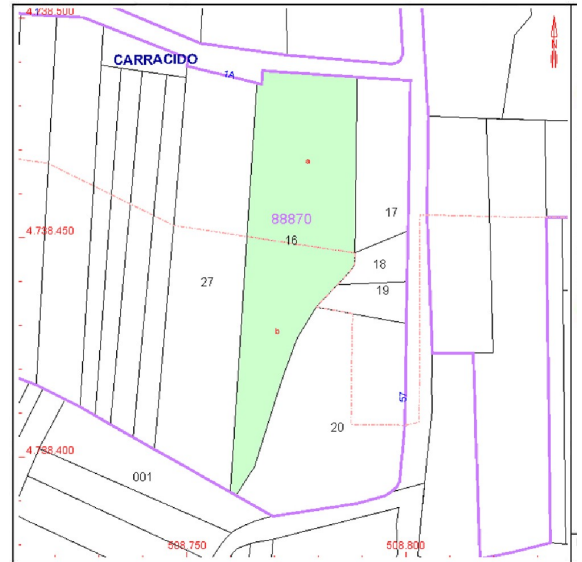

REF: 00000000
TIPO DE INMUEBLE:
SUBTIPO: SOLAR
ESTADO: Disponible
OPERACIÓN: Mercar
POBLACIÓN: NOIA (15200)
DIRECCIÓN:
Lugar de Carracido-A Barquiña
DESCRIPCIÓN:

PREZO: Consultar
SUPERFICIE ÚTIL: 1600 m2
SUPER. PARCELA: 1600 m2
SUPER. PATIO: 1600 m2
Ubicación XPS(Lat/Lon): 42.7988281 -8.8926506

OUTRAS CARACTERÍSTICAS:

*Edificable

DESCRIPCIÓN: